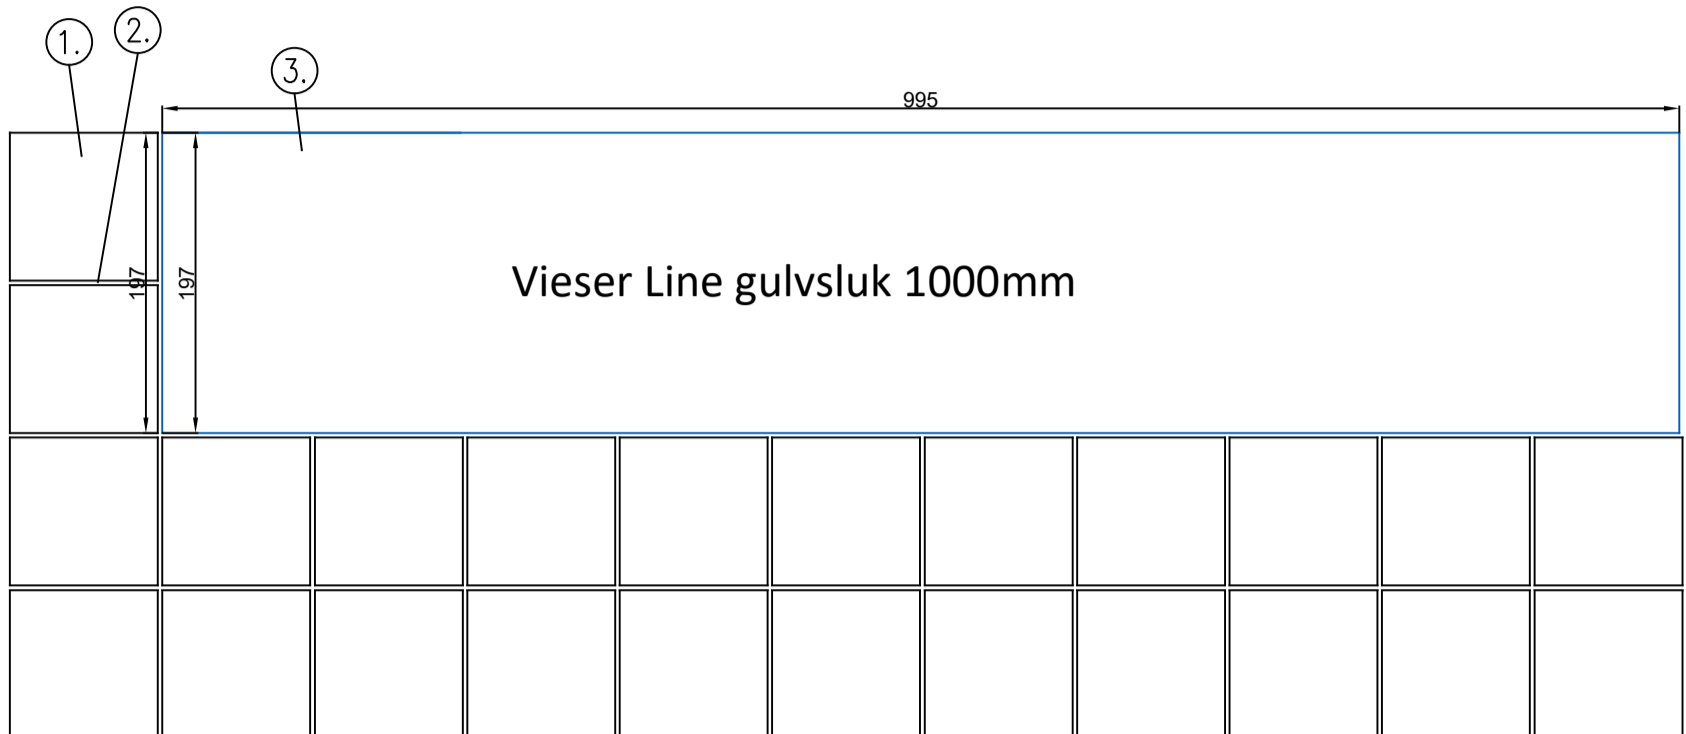

Vieser Line gulvsluk 1000mm i 10 x 10 flisegulv

- ①. Klinker (97x97mm)
- ②. Flise søm 3mm
- ③. Vieser Line gulvsluk 1000mm

Vieser Line gulvsluk 1000mm i 600 x 600 flisegulv

- ①. Klinker (598x598mm)
- ②. Flise søm 2mm
- ③. Vieser Line gulvsluk 1000mm